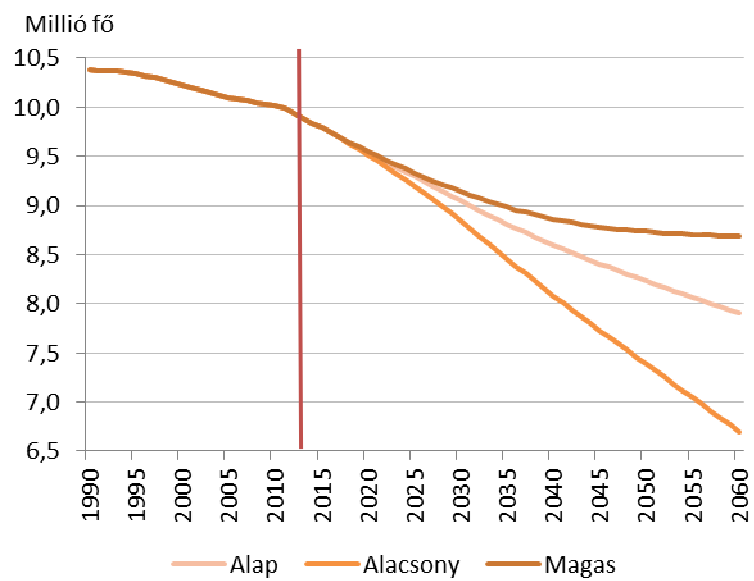

**Magyarország népességének alakulása 1990-2060 között
a népesség-előreszámítás alap-, alacsony és magas változata szerint**